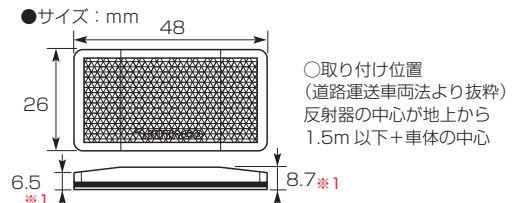

フェンダーレスKITの装着や、テールランプの交換の際に必要なリフレクターです。

**ミニリフレクター (ミニタイプ)**

**備考** ●汎用 ●本体サイズ：48×26×8.7<sup>※1</sup>(mm) ●反射部面積：約13cm<sup>2</sup> ●両面テープ付き ●1個入り

商品コード	税込価格 (本体価格)	JANコード
0900-801-90011	¥462 (¥420)	4 990852 1128198

※貼り付け場所の脱脂処理は必ず行ってください。

●角度をつけ、3面スタイルに!

※1、両面テープを含む